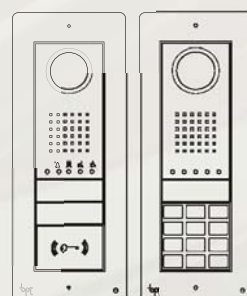

ВЫСОКОКАЧЕСТВЕННОЕ АУДИО

Специальная обработка аудиосигнала гарантирует великолепное звучание даже в самых шумных местах.

ЭКРАННОЕ МЕНЮ

Используя функцию экранного меню, вызывная панель THANGRAM добавляет к изображению различные информационные сообщения, такие как «дверь открыта/ закрыта», номер панели с которой идет вызов, и т.д. Эта информация будет отображаться на любом абонентском устройстве ВРТ.

Эту функцию можно просто активировать при программировании с компьютера.

ЦИФРОВАЯ РЕГУЛИРОВКА УГЛА ОБЗОРА

Вызывная панель THANGRAM имеет камеру со встроенной технологией «широкий обзор» (угол обзора до 76°). На расстоянии всего 50 см от камеры ширина обзораемого пространства составляет более 80 см. В момент установки вызывной панели можно настроить камеру таким образом, чтобы на абонентском устройстве отображалась только необходимая часть изображения.

КОНТРОЛЬ ДОСТУПА

На основе вызывных панелей THANGRAM можно организовать систему контроля доступа при использовании считывателя карт RFID или кодонаборной клавиатуры. Для кодонаборной клавиатуры можно вручную установить до 500 различных кодов доступа и до 1500 при программировании через компьютер. Кодонаборную клавиатуру также можно использовать для вызова жильца в многоабонентских системах.