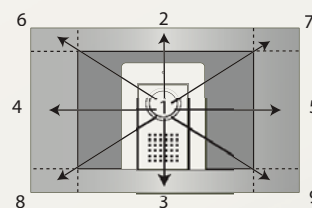

Эту функцию можно просто активировать при программировании с компьютера.

ЦИФРОВАЯ РЕГУЛИРОВКА УГЛА ОБЗОРА

Вызывная панель THANGRAM имеет камеру со встроенной технологией «широкий обзор» (угол обзора до 76°). На расстоянии всего 50 см от камеры ширина обзораемого пространства составляет более 80 см. В момент установки вызывной панели можно настроить камеру таким образом, чтобы на абонентском устройстве отображалась только необходимая часть изображения.