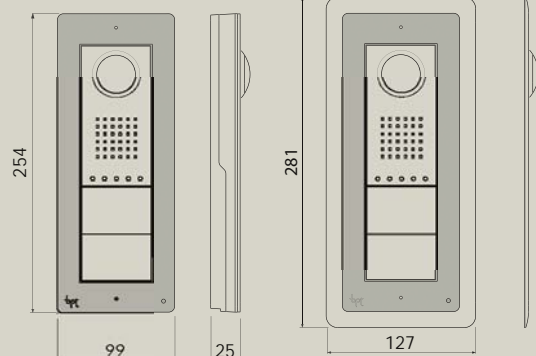

- Ультратонкий корпус: 25 мм при настенной установке, 2 мм при встроенной
- Идеальное качество изображения днем и ночью
- Семь элементов, множество комбинаций
- Степень защиты IP54

ВАРИАНТЫ ИСПОЛНЕНИЯ

Видео

Серый

Металл

Аудио

Серый

Металл

РАЗМЕРЫ

Настенная
установка

Встроенная
установка

СОВМЕСТИМО С СИСТЕМАМИ

IP ПРОТОКОЛ

ВИТАЯ ПАРА

ЕДИНСТВЕННАЯ НАСТЕННАЯ ПАНЕЛЬ ТОЛЩИНОЙ 25 ММ

При толщине панели всего 25 мм, при встроенной установке она выступает из стены всего на 2 мм, что делает ее очень компактной, стильной и позволяет подстраиваться под любую архитектуру объекта.